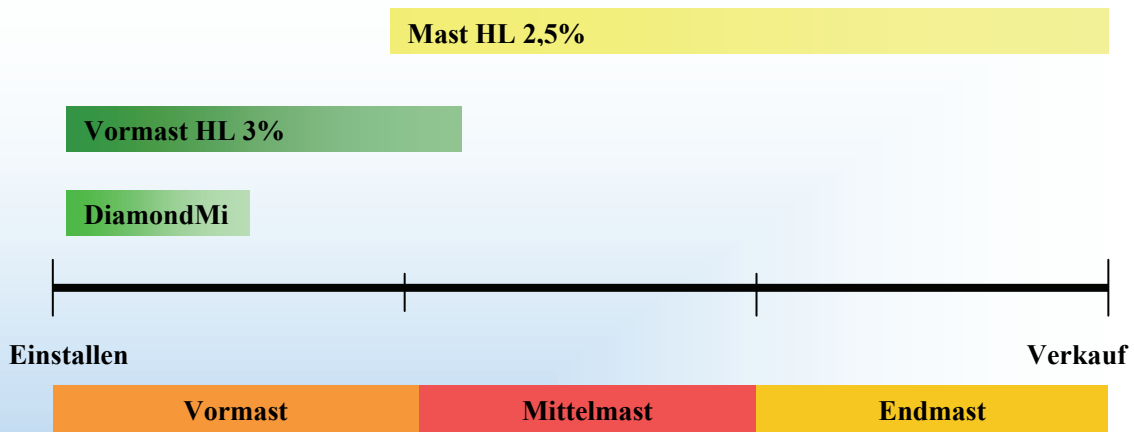

Ahlbrand Mastprogramm

- **Diamond-Mix:** Ferkelmineral für ein Begrüßungsfutter, das einen gleitenden Übergang von Ferkelaufzucht zur Vormast sichert
- **Vormast HL 3%:** Vormastmineral für höchste Ansprüche in der Vormast und einem hohen Gesundheitsstatus
- **Mast HL 2,5%:** Mittel-Endmastmineralfutter für hohe Tageszunahmen und gute Fleischqualität

Ihre Vorteile:

- geringe Verluste durch hohen Gesundheitsstatus Ihrer Mastschweine
- hohe Tageszunahmen
- gute Fleischqualität